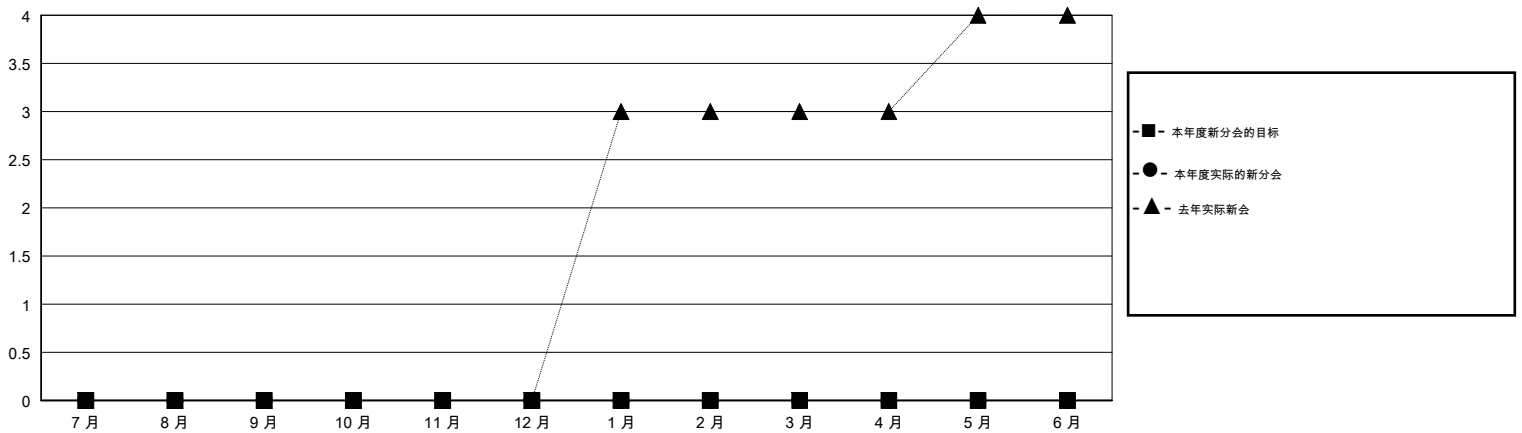

# MONTHLY MEMBERSHIP PROGRESS REPORT

District 389

Results as of: 04/30/2019

GMT: ZIYU LIN

地点 CHINA

GMT宪章区

分会			
成果 2018-2019			
季	新分会目标	新会	会员流失的分会
7月/8月/9月	0	0	0
10月/11月/12月	0	0	0
1月/2月/3月	0	0	0
4月/5月/6月	0	0	0

位会员@每位须缴			
成果 2018-2019			
季	会员净增长目标	实际会员增长数	实际退会会员 (包括转会)
7月/8月/9月	250	49	51
10月/11月/12月	250	11	11
1月/2月/3月	150	2	3
4月/5月/6月	100	2	6

目标与实际新会累积

目标和实际会员累积

已取消的分会: 0	19 CLUBS OF 119 增添1位或以上的新会员	性别分布 男 2,023 (61.01%) 女 1,293 (38.99%) 年度女性会员百分比目标: 0%
放弃的会员 过世 3 分会已取消 0 其他 68 总计 71	<a href="#">点击这里取得累计会员数据</a>	总计家庭单位会员数 97 支付减半会费的家庭会员 50