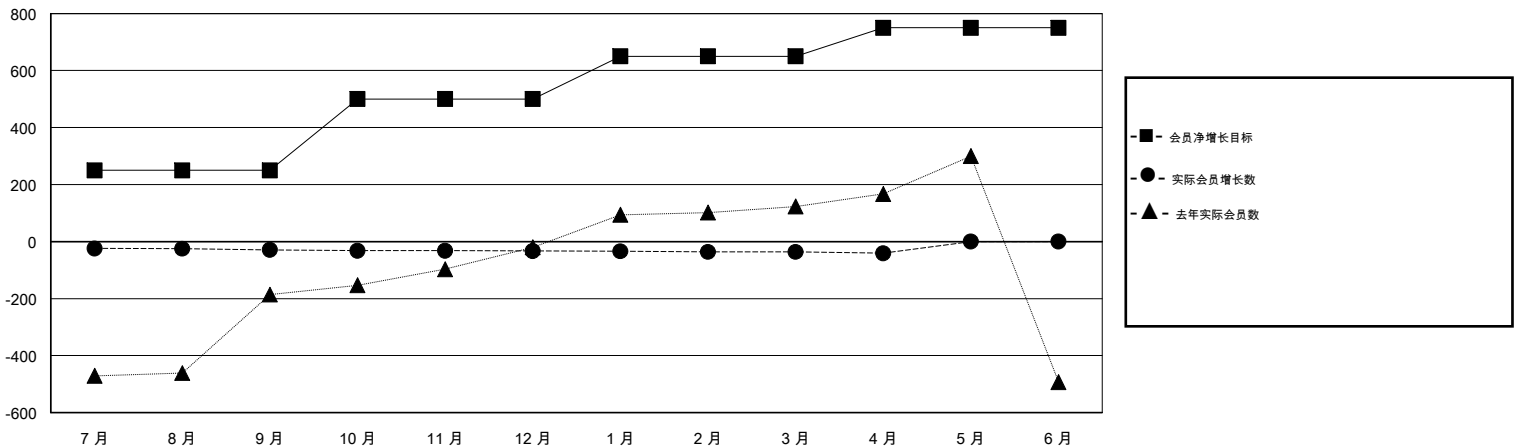

# MONTHLY MEMBERSHIP PROGRESS REPORT

District 389

Results as of: 04/30/2019

GMT: ZIYU LIN

地点 CHINA

GMT宪章区

分会			
成果 2018-2019			
季	新分会目标	新会	会员流失的分会
7月/8月/9月	0	0	0
10月/11月/12月	0	0	0
1月/2月/3月	0	0	0
4月/5月/6月	0	0	0

位会员@每位须缴			
成果 2018-2019			
季	会员净增长目标	实际会员增长数	实际退会会员 (包括转会)
7月/8月/9月	250	49	51
10月/11月/12月	250	11	11
1月/2月/3月	150	2	3
4月/5月/6月	100	2	6

目标与实际新会累积

目标和实际会员累积

已取消的分会: 0	19 CLUBS OF 119 增添1位或以上的新会员	性别分布 男 2,023 (61.01%) 女 1,293 (38.99%) 年度女性会员百分比目标: 0%
放弃的会员 过世 3 分会已取消 0 其他 68 总计 71	<a href="#">点击这里取得累计会员数据</a>	总计家庭单位会员数 97 支付减半会费的家庭会员 50